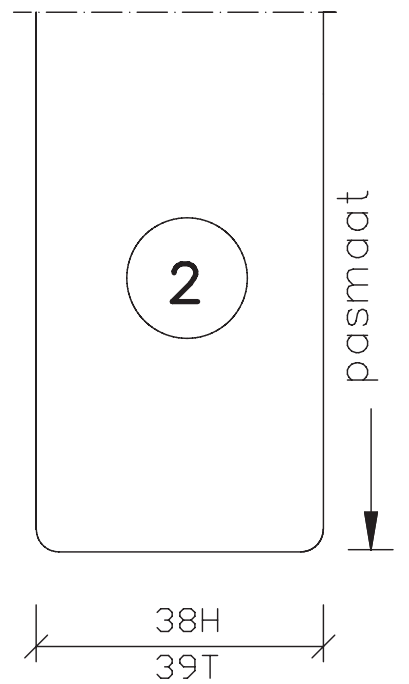

buiten

binnen

maten
in mm
sept.
2013

pas- en arm
sluitzijde
arm
38/39mm dik
buitendraaiend

Blad:
02

buiten

binnen

maten
in mm

mei
2006

verjonging
bovenzijde
deur
38/39mm dik
buitendraaiend

Blad:
21

tussenruimte 2mm

**Deurenfabriek
Suselbeek b.v.**

maten
in mm

okt.
2011

Bewerkingen:
spiegelstuk met
aanslagspoon.

38/39mm dik
buitendraaiend

Blad:

24