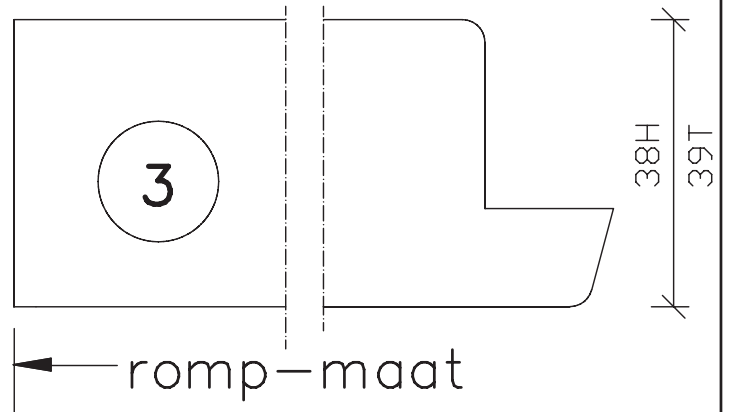

buiten

binnen

maten
in mm
sept.
2013

pas- en arm
sluitzijde
arm
38/39mm dik
buitendraaiend

Blad:
02

buiten

binnen

maten
in mm

mei
2006

verjonging
bovenzijde
deur
38/39mm dik
buitendraaiend

Blad:
21

tussenruimte 2mm

**Deurenfabriek
Suselbeek b.v.**

maten
in mm

okt.
2011

Bewerkingen:
spiegelstuk met
aanslagspoon.

38/39mm dik
buitendraaiend

Blad:

24