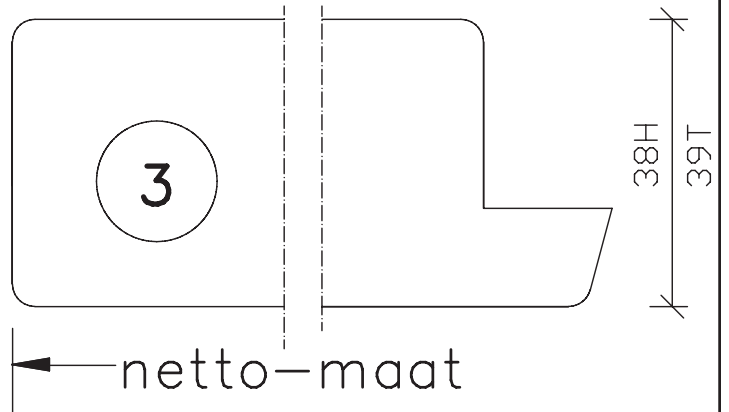

buiten

binnen

maten
in mm
sept.
2013

pas- en arm
sluitzijde
arm
38/39mm dik
buitendraaiend

Blad:
02

buiten

binnen

maten
in mm

mei
2006

verjonging
bovenzijde
deur
38/39mm dik
buitendraaiend

Blad:
21

tussenruimte 2mm

**Deurenfabriek
Suselbeek b.v.**

maten
in mm

okt.
2011

Bewerkingen:
spiegelstuk met
aanslagspoon.

38/39mm dik
buitendraaiend

Blad:

24