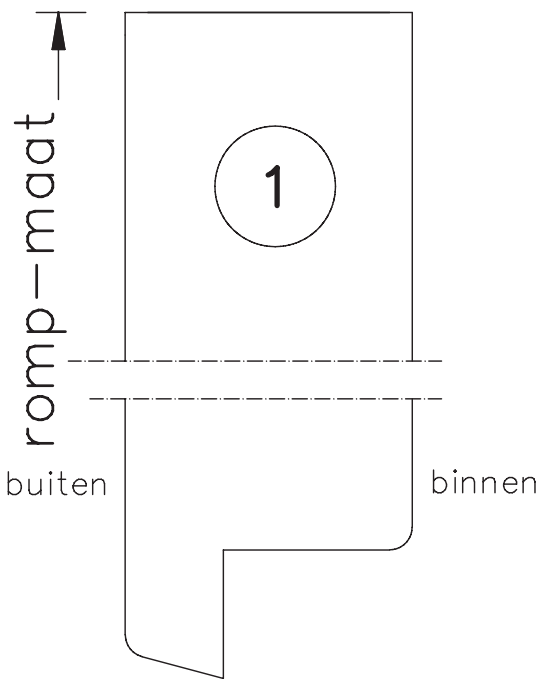

buiten

binnen

maten
in mm
sept.
2013

pas- en arm
sluitzijde
arm
38/39mm dik
buitendraaiend

Blad:
02

buiten

binnen

maten
in mm

mei
2006

verjonging
bovenzijde
deur
38/39mm dik
buitendraaiend

Blad:
21

tussenruimte 2mm

**Deurenfabriek
Suselbeek b.v.**

maten
in mm

okt.
2011

Bewerkingen:
spiegelstuk met
aanslagspoon.

38/39mm dik
buitendraaiend

Blad:

24