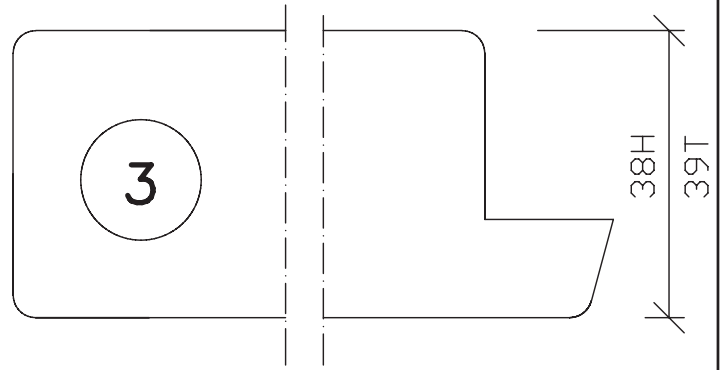

buiten

binnen

maten
in mm
sept.
2013

pas- en arm
sluitzijde
arm
38/39mm dik
buitendraaiend

Blad:
02

buiten

binnen

maten
in mm

mei
2006

verjonging
bovenzijde
deur
38/39mm dik
buitendraaiend

Blad:
21

tussenruimte 2mm

**Deurenfabriek
Suselbeek b.v.**

maten
in mm

okt.
2011

Bewerkingen:
spiegelstuk met
aanslagspoon.

38/39mm dik
buitendraaiend

Blad:

24