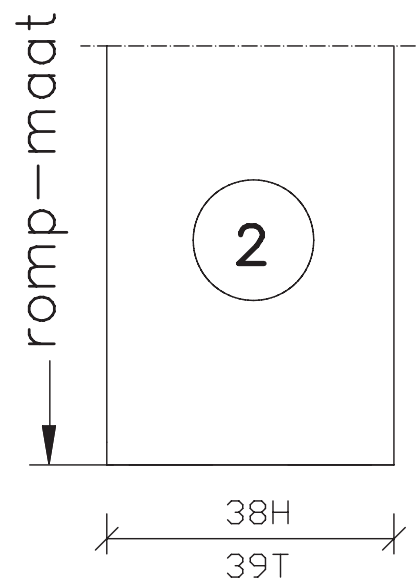

buiten

binnen

maten
in mm
sept.
2013

pas- en arm
sluitzijde
arm
38/39mm dik
buitendraaiend

Blad:
02

buiten

binnen

maten
in mm

mei
2006

verjonging
bovenzijde
deur
38/39mm dik
buitendraaiend

Blad:
21

tussenruimte 2mm

**Deurenfabriek
Suselbeek b.v.**

maten
in mm

okt.
2011

Bewerkingen:
spiegelstuk met
aanslagspoon.

38/39mm dik
buitendraaiend

Blad:

24