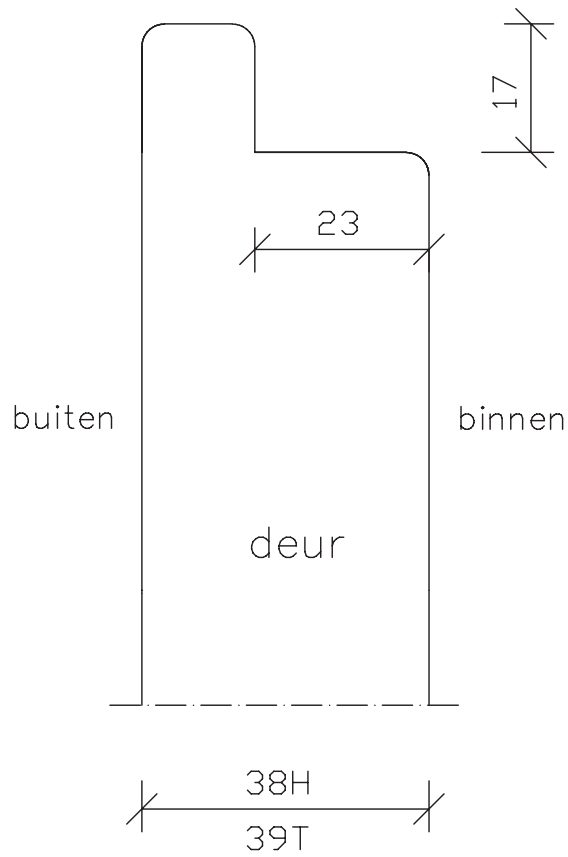

buiten

binnen

maten
in mm
sept.
2013

pas- en arm
sluitzijde
arm
38/39mm dik
buitendraaiend

Blad:
02

buiten

binnen

maten
in mm

mei
2006

verjonging
bovenzijde
deur
38/39mm dik
buitendraaiend

Blad:
21

tussenruimte 2mm

**Deurenfabriek
Suselbeek b.v.**

maten
in mm

okt.
2011

Bewerkingen:
spiegelstuk met
aanslagspoon.

38/39mm dik
buitendraaiend

Blad:

24