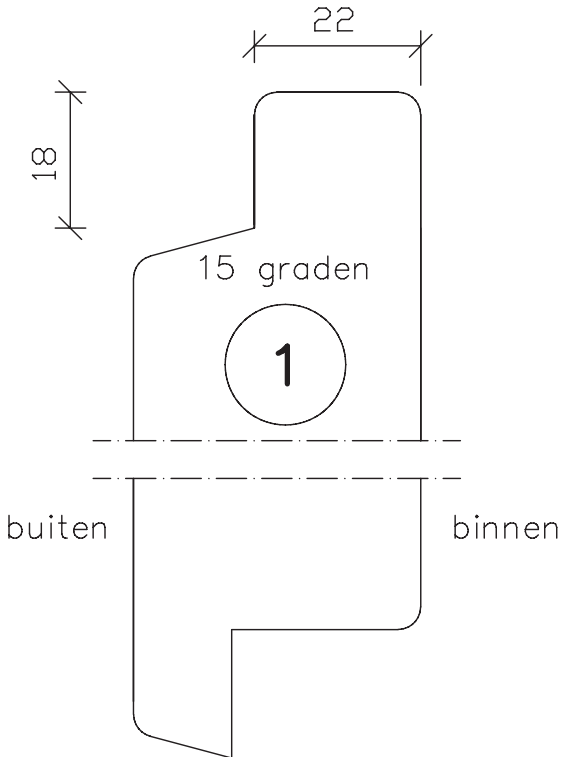

buiten

binnen

maten
in mm
sept.
2013

pas- en arm
sluitzijde
arm
38/39mm dik
buitendraaiend

Blad:
02

buiten

binnen

maten
in mm

mei
2006

verjonging
bovenzijde
deur
38/39mm dik
buitendraaiend

Blad:
21

tussenruimte 2mm

**Deurenfabriek
Suselbeek b.v.**

maten
in mm

okt.
2011

Bewerkingen:
spiegelstuk met
aanslagspoon.

38/39mm dik
buitendraaiend

Blad:

24