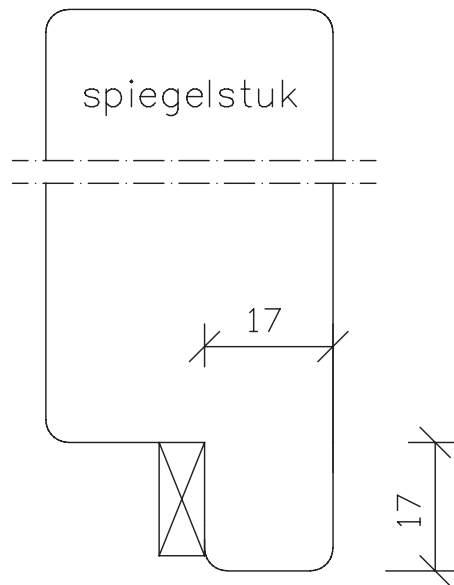

buiten

binnen

maten
in mm
sept.
2013

pas- en arm
sluitzijde
arm
38/39mm dik
buitendraaiend

Blad:
02

buiten

binnen

maten
in mm

mei
2006

verjonging
bovenzijde
deur
38/39mm dik
buitendraaiend

Blad:
21

tussenruimte 2mm

**Deurenfabriek
Suselbeek b.v.**

maten
in mm

okt.
2011

Bewerkingen:
spiegelstuk met
aanslagspoon.

38/39mm dik
buitendraaiend

Blad:

24