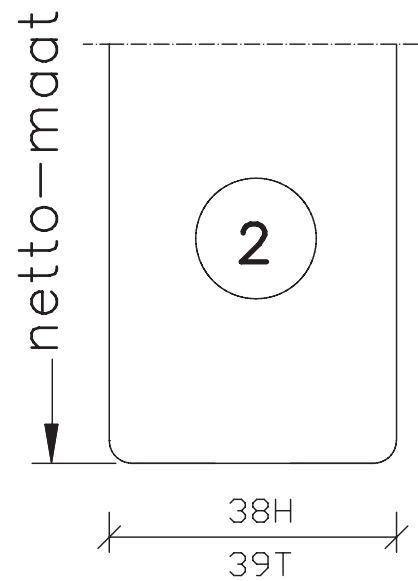

buiten

binnen

maten
in mm
sept.
2013

pas- en arm
sluitzijde
arm
38/39mm dik
buitendraaiend

Blad:
02

buiten

binnen

maten
in mm

mei
2006

verjonging
bovenzijde
deur
38/39mm dik
buitendraaiend

Blad:
21

tussenruimte 2mm

**Deurenfabriek
Suselbeek b.v.**

maten
in mm

okt.
2011

Bewerkingen:
spiegelstuk met
aanslagspoon.

38/39mm dik
buitendraaiend

Blad:

24