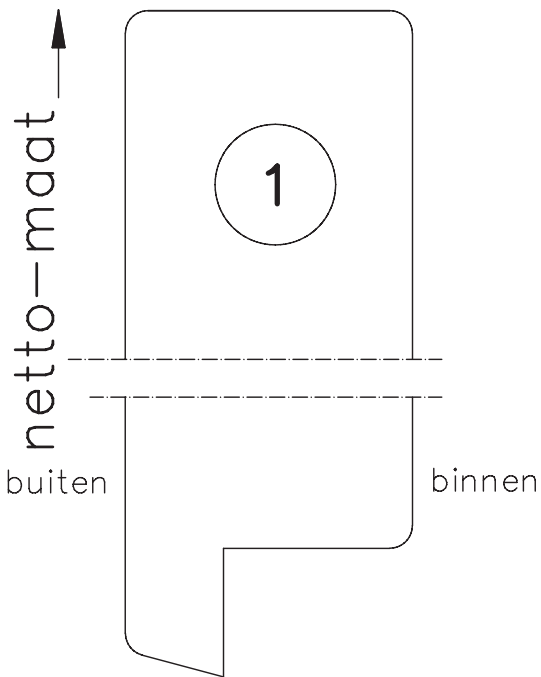

buiten

binnen

maten
in mm
sept.
2013

pas- en arm
sluitzijde
arm
38/39mm dik
buitendraaiend

Blad:
02

buiten

binnen

maten
in mm

mei
2006

verjonging
bovenzijde
deur
38/39mm dik
buitendraaiend

Blad:
21

tussenruimte 2mm

**Deurenfabriek
Suselbeek b.v.**

maten
in mm

okt.
2011

Bewerkingen:
spiegelstuk met
aanslagspoon.

38/39mm dik
buitendraaiend

Blad:

24